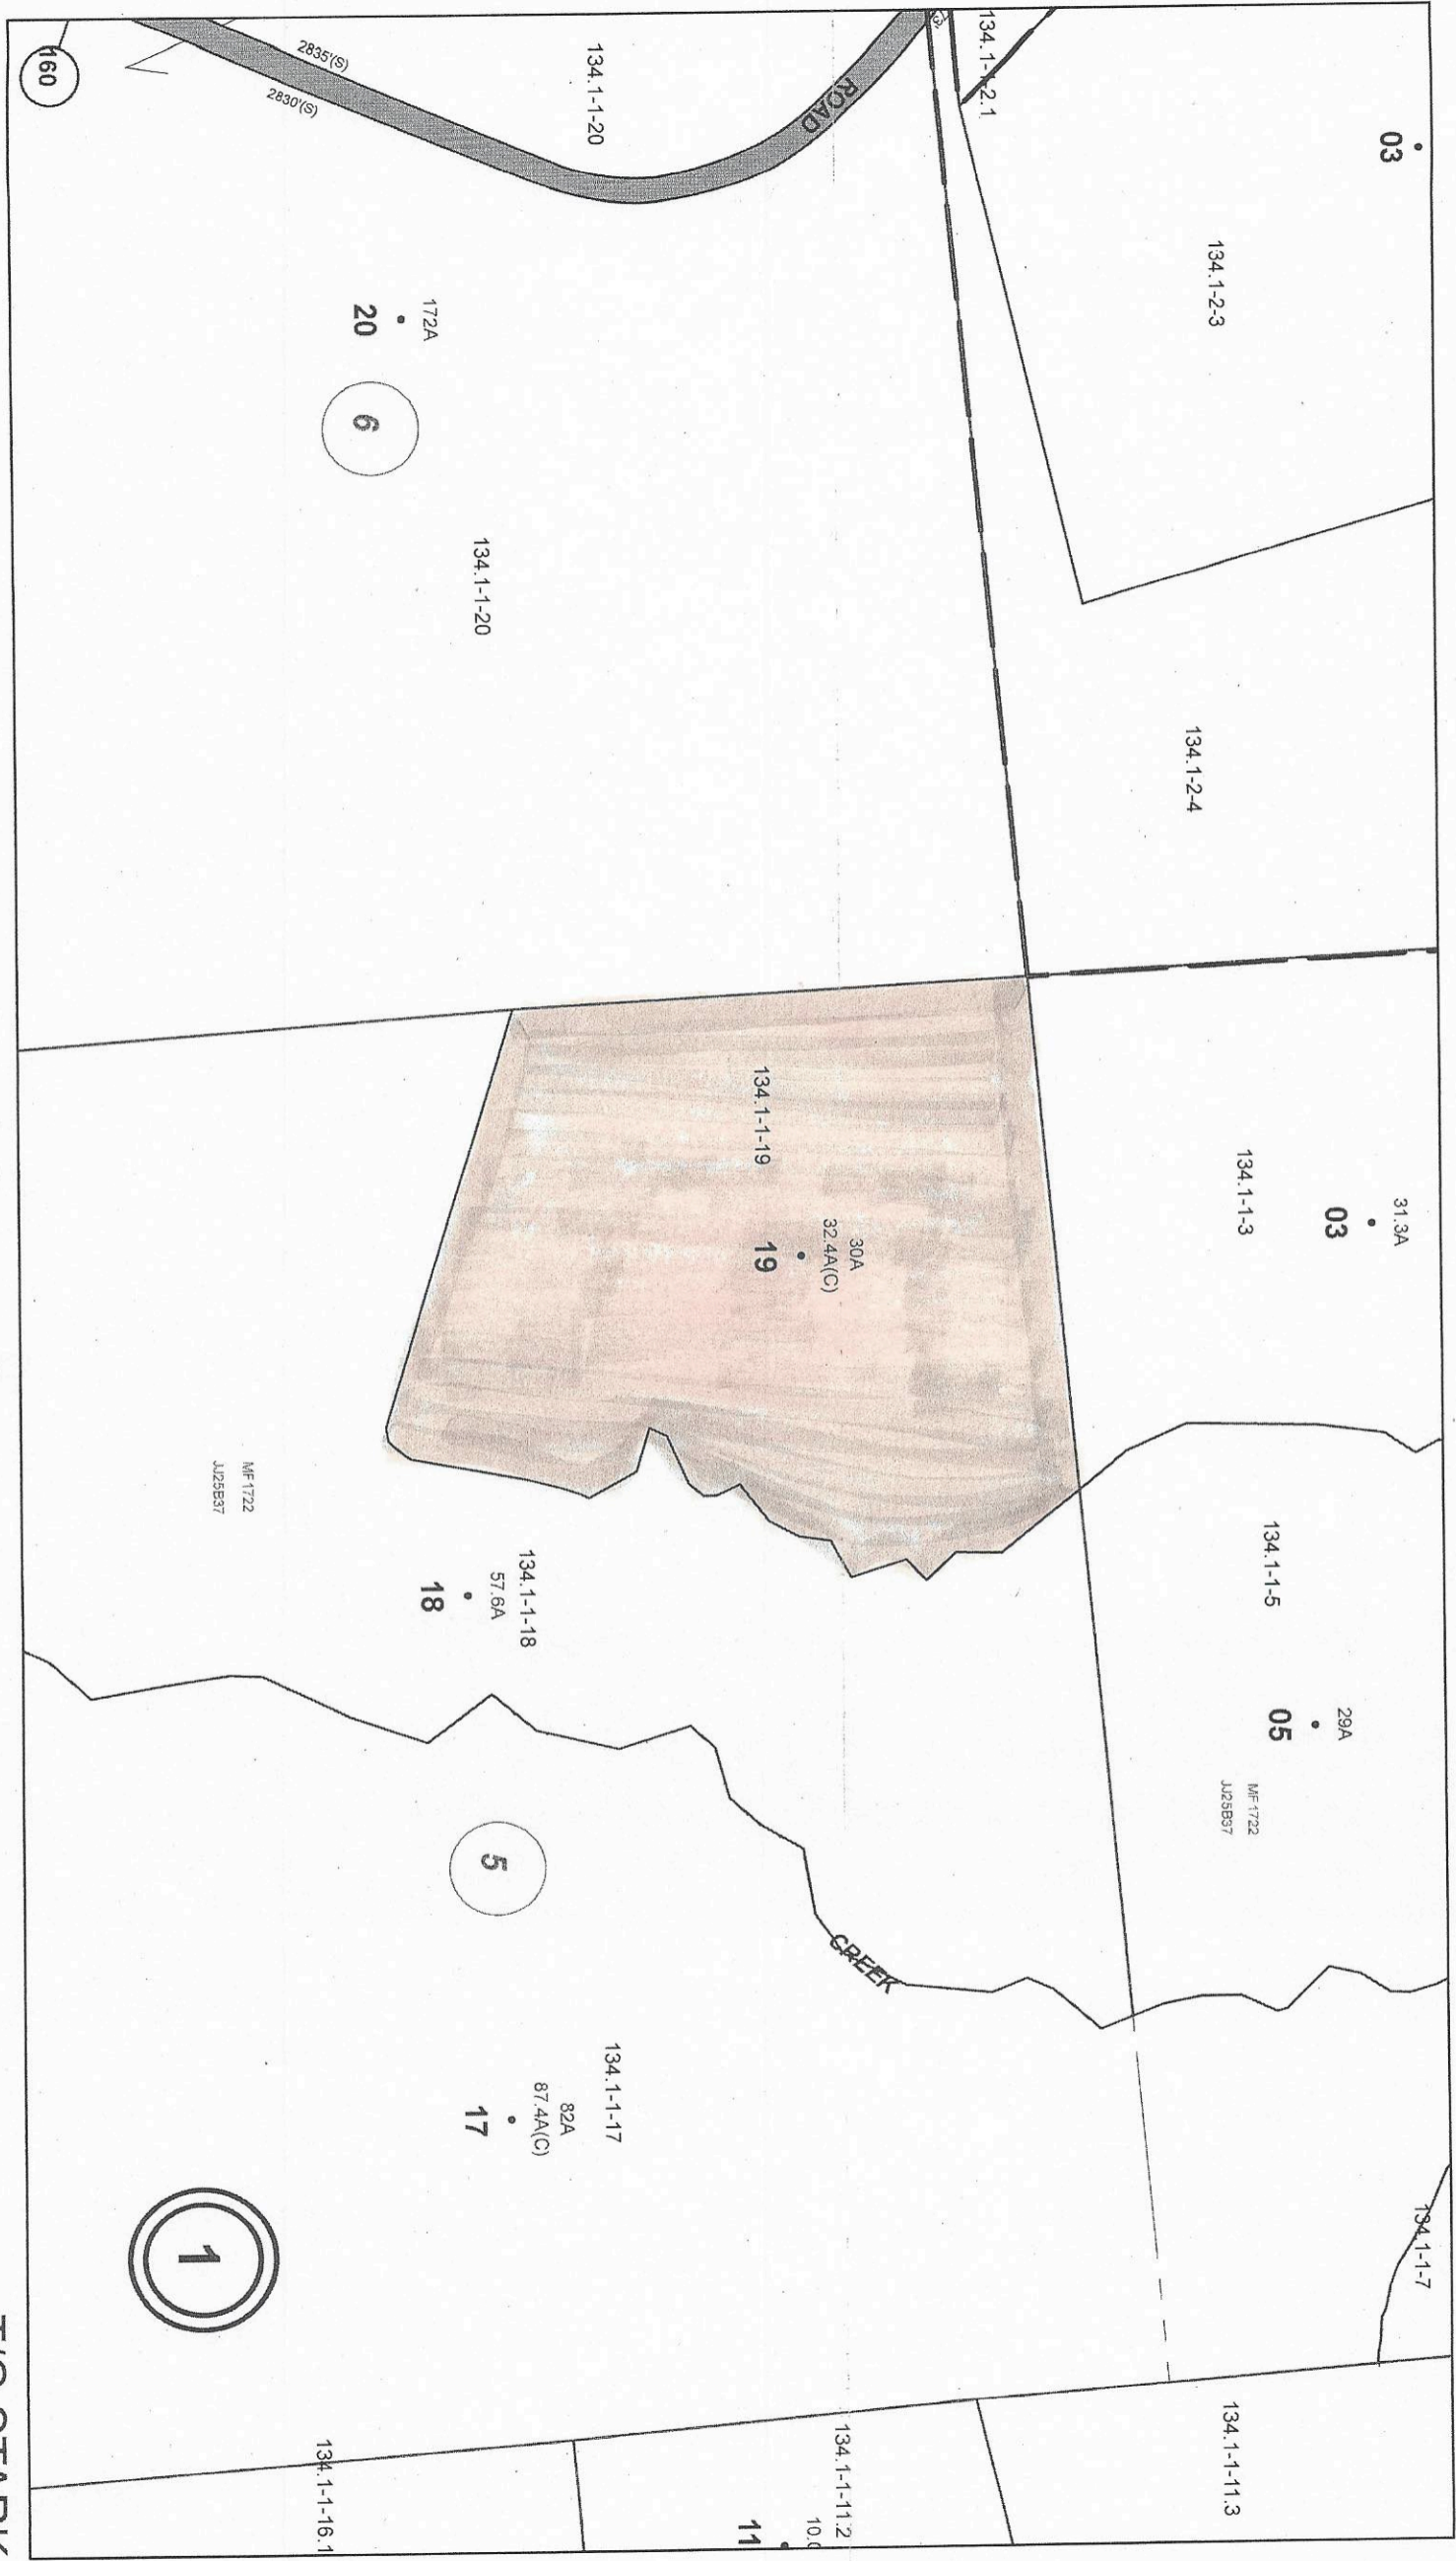

1 inch = 400 feet

Item # 63

T/O STARK
134.1-1-19

03

134.1-2-3

134.1-2-4

134.1-1-2.1

134.1-1-20

134.1-1-20

172A

20

6

03

31.3A

134.1-1-3

134.1-1-19

30A
32.4A(C)

19

134.1-1-5

29A

05

MF-1722
J25B37

134.1-1-18

57.6A

134.1-1-11.3

134.1-1-11.2
10.0

11

134.1-1-16.1

160