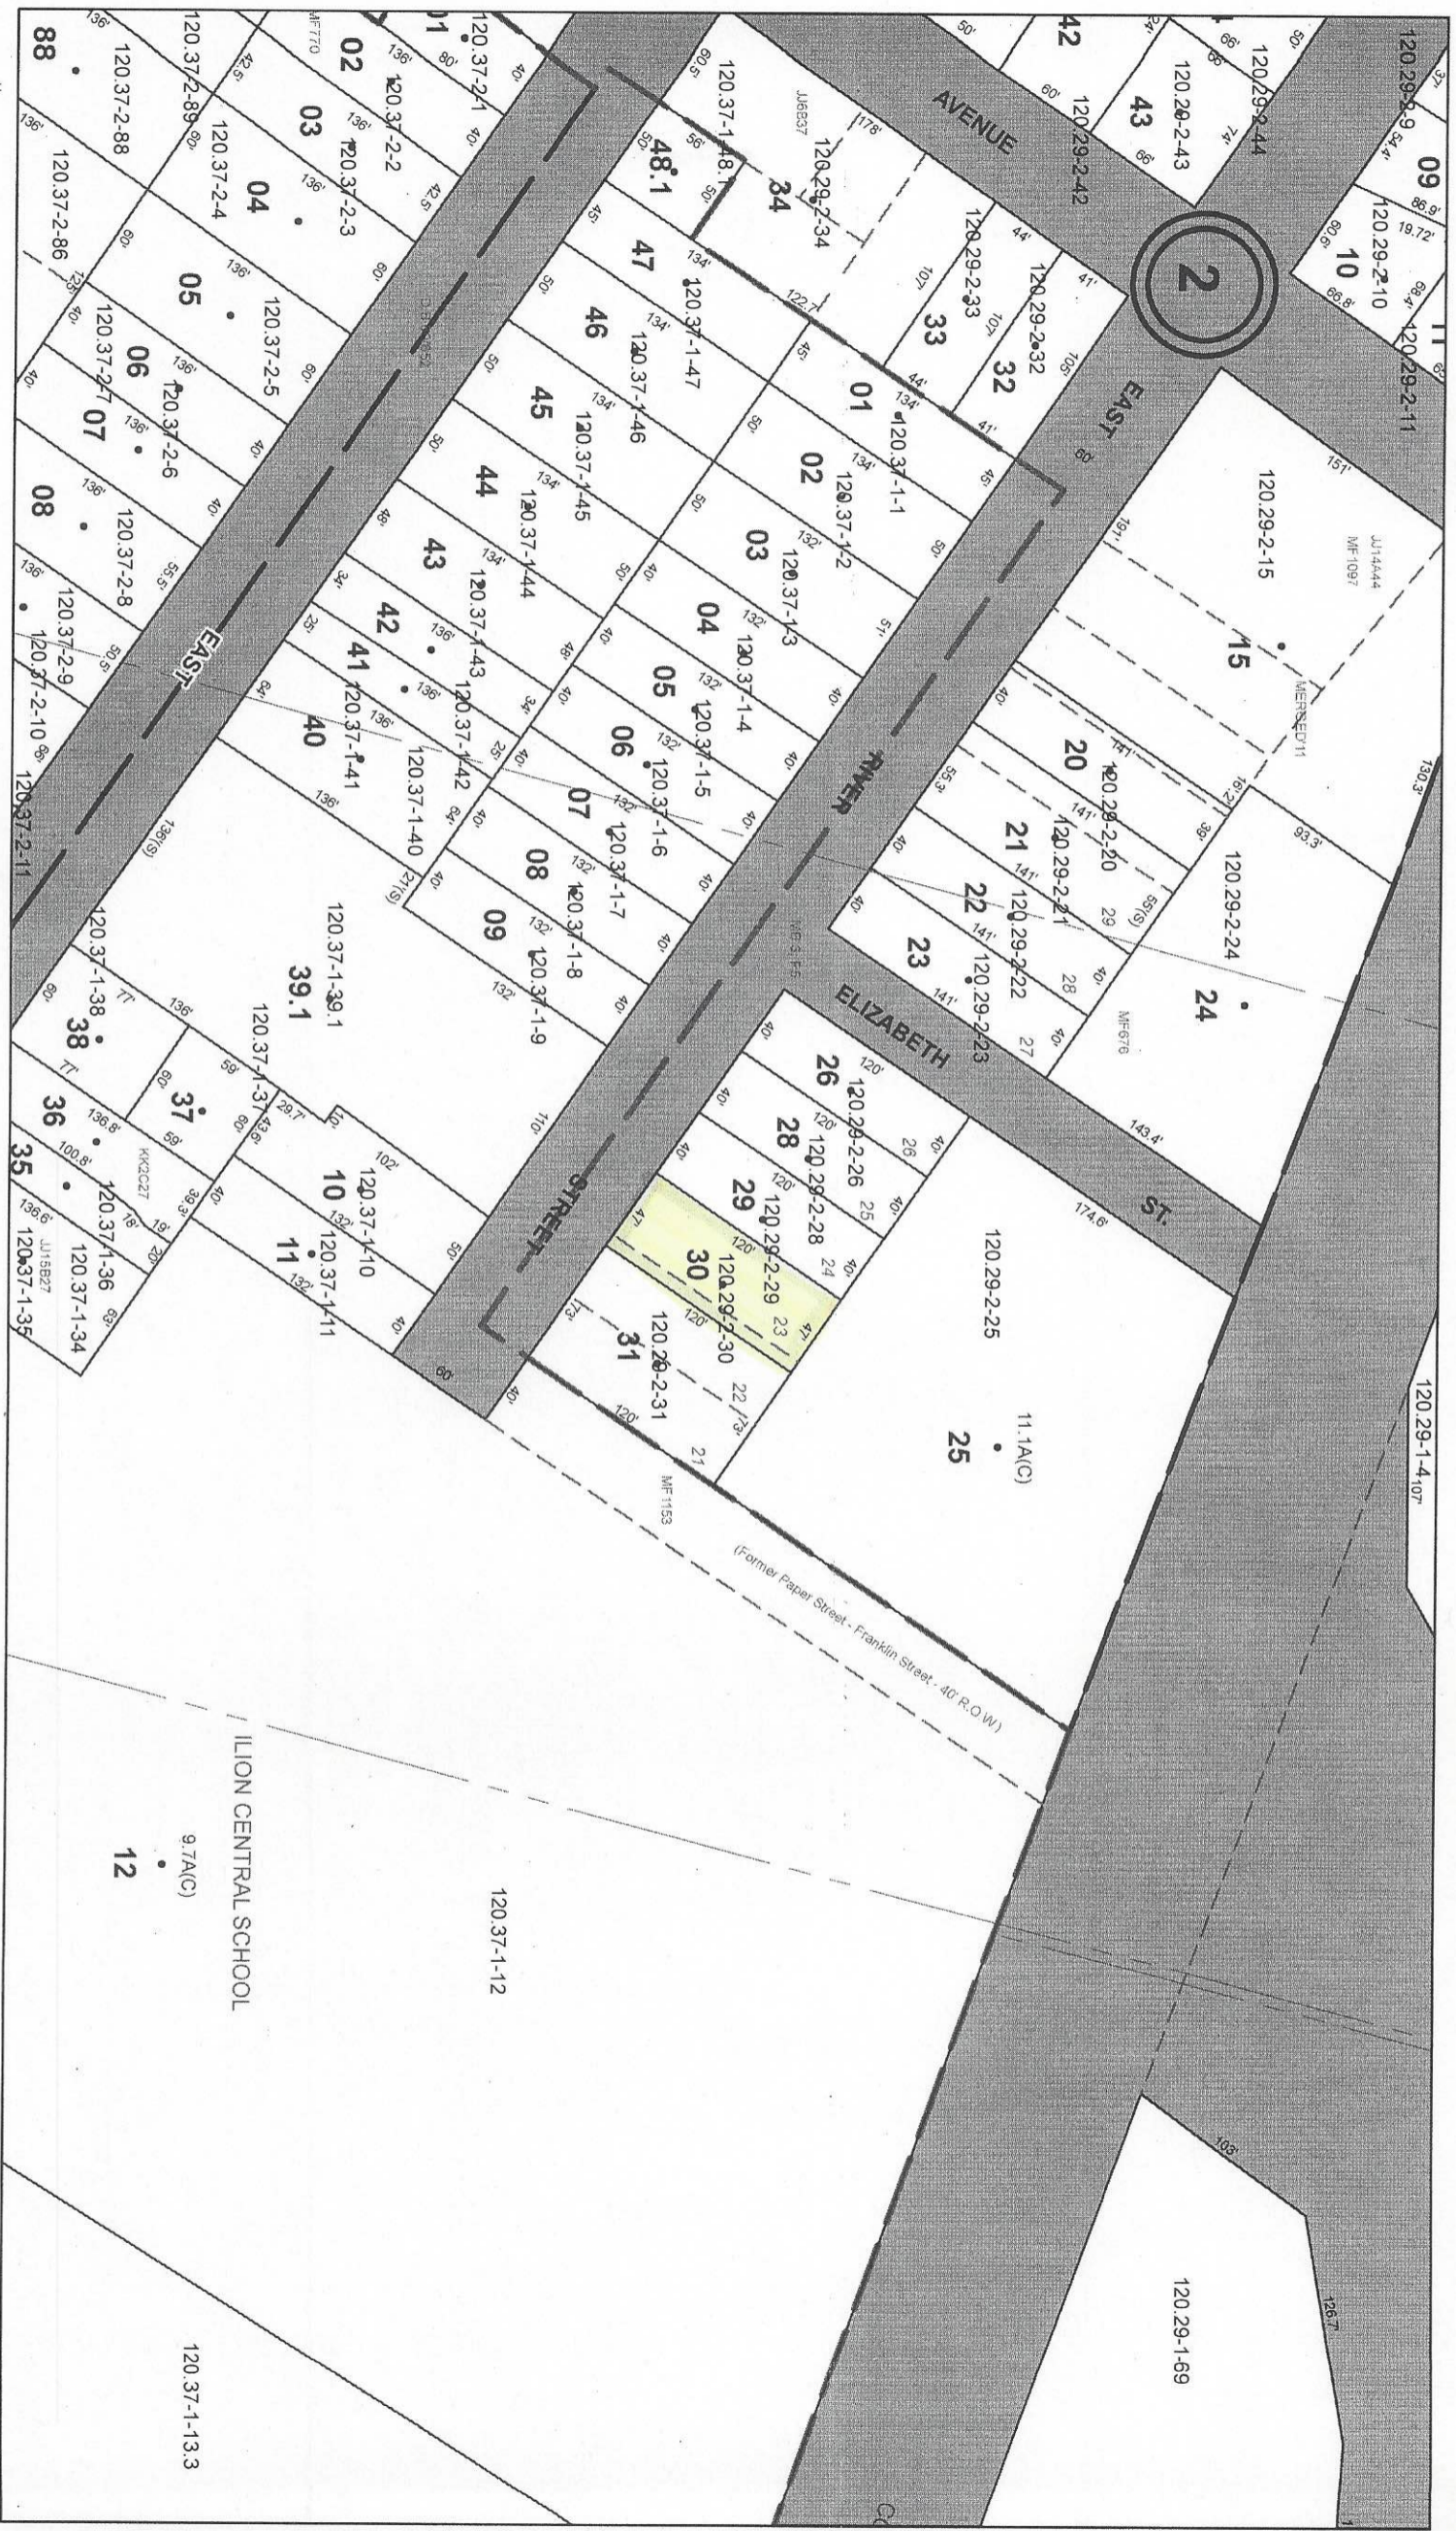

W
S
E
N
1 inch = 100 feet

V/O ILION

120.29-2-30

120.37-1-13.3

120.37-1-12

120.29-1-69

120.29-1-4107

120.29-2-25

120.29-2-15

120.29-2-11

120.37-2-88

120.37-2-89

120.37-2-4

120.37-2-2

120.37-2-1

120.37-1-47